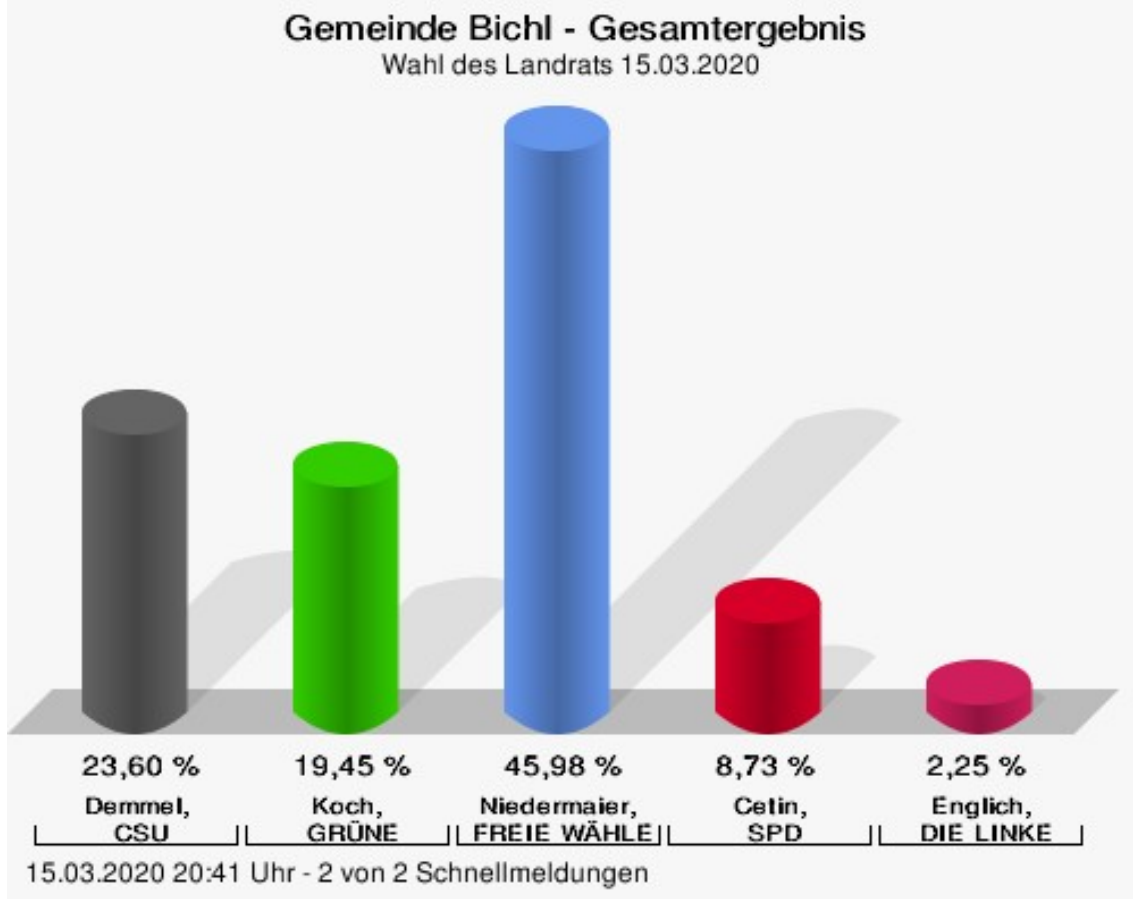

Wahl des Landrats 15.03.2020 Gemeinde Bichl

	Anzahl	Prozent
Demmel, CSU	273	23,60 %
Koch, GRÜNE	225	19,45 %
Niedermaier, FREIE WÄHLER	532	45,98 %
Cetin, SPD	101	8,73 %
Englich, DIE LINKE	26	2,25 %

Demmel, CSU = Demmel, Christlich-Soziale Union in Bayern e.V.

Koch, GRÜNE = Koch, BÜNDNIS 90/DIE GRÜNEN

Niedermaier, FREIE WÄHLER = Niedermaier, Freie Wähler Bayern/Freie Wähler Kreisverband Bad Tölz - Wolfratshausen

Cetin, SPD = Cetin, Sozialdemokratische Partei Deutschlands