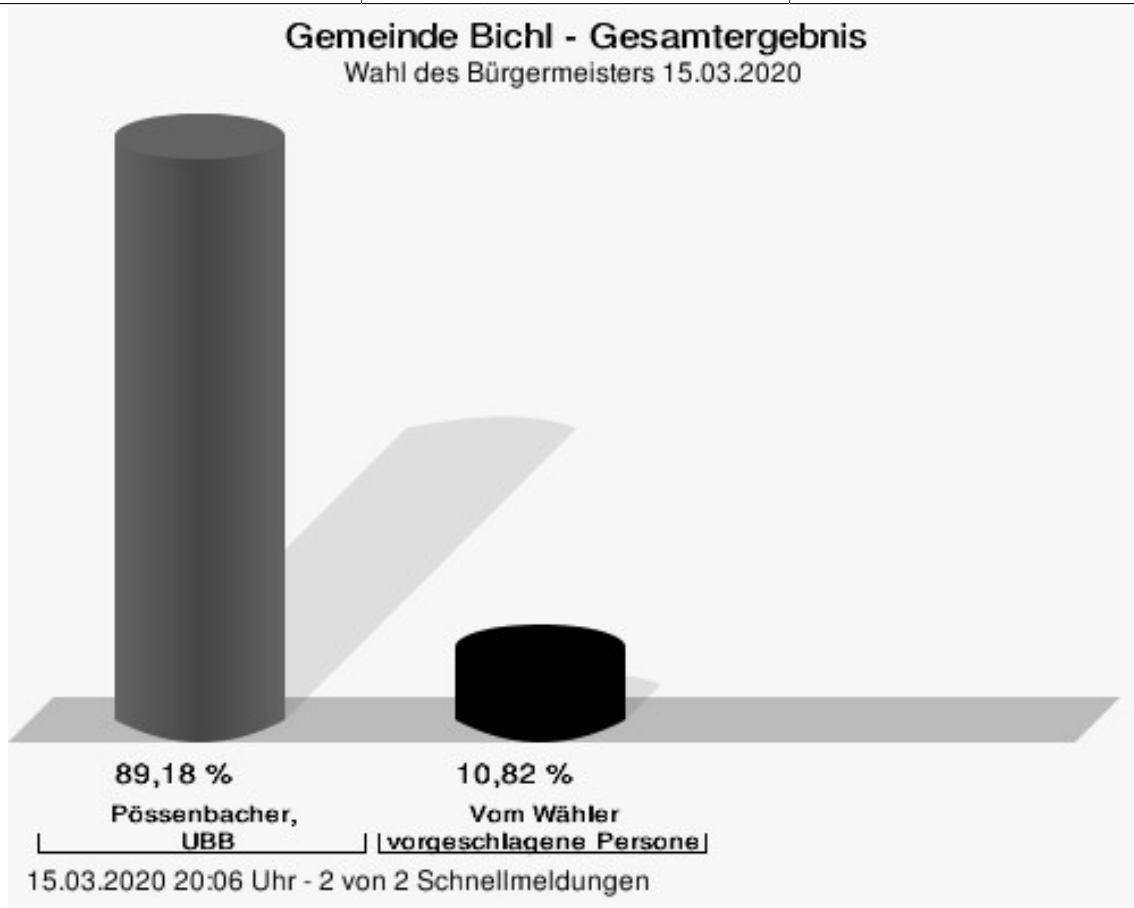

Wahl des Bürgermeisters 15.03.2020

Gemeinde Bichl

	Anzahl	Prozent
Pössenbacher, UBB	874	89,18 %
Vom Wähler vorgeschlagene Personen	106	10,82 %

Pössenbacher, UBB = Pössenbacher, Unabhängige Bichler Bürger
Vom Wähler vorgeschlagene Personen = Vom Wähler vorgeschlagene Personen